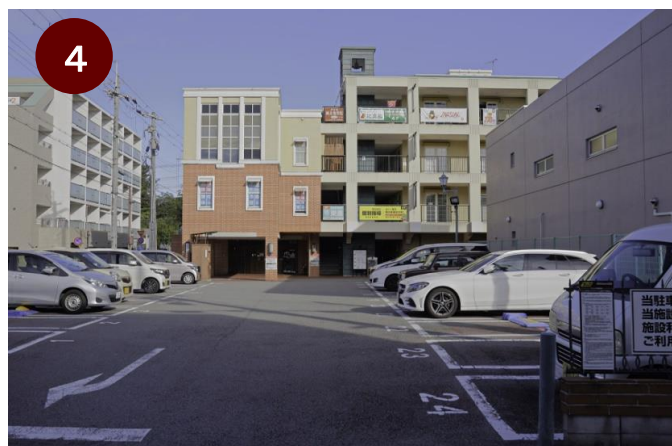

1 日産、日新信用金庫を左折

2 トヨタレンタカーの手前を右折(ここから一方通行)

3 郵便局の奥隣が駐車場です。

4 駐車場

所在地: 兵庫県神戸市北区有野中町1丁目10-18 パルドウビル 3F

営業時間: 17:00~22:00 (オーダーストップ:21:00)

定休日: 月曜日

祝日が月曜日の場合は、営業。翌日、火曜日休み。