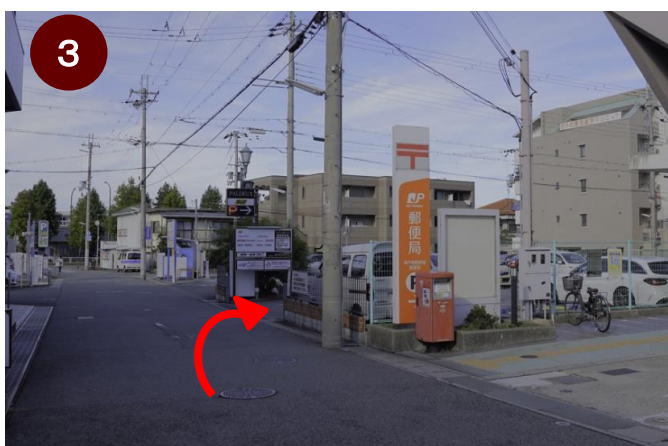

1 日産、日新信用金庫を左折

2 トヨタレンタカーの手前を右折(ここから一方通行)

3 郵便局の奥隣が駐車場です。

4 駐車場

所在地: 兵庫県神戸市北区有野中町1丁目10-18 パルドウビル 3F

営業時間: 17:00~22:00 (オーダーストップ:21:00)

定休日: 月曜日

祝日が月曜日の場合は、営業。翌日、火曜日休み。