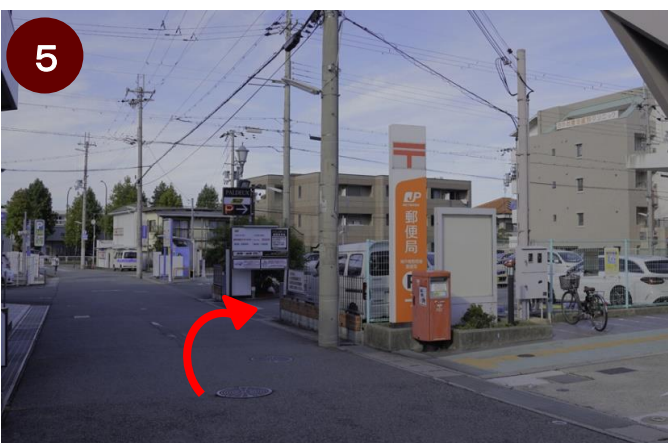

岡場駅の高架を直進

トヨタカーラ、ミスタードーナツのある
岡場の交差点を右折

日産を右折

トヨタレンタカーの手前を右折(ここから一方通行)

郵便局の奥隣が駐車場です。

駐車場

所在地: 兵庫県神戸市北区有野中町1丁目10-18 パルドウビル 3F

営業時間: 17:00~22:00 (オーダーストップ:21:00)