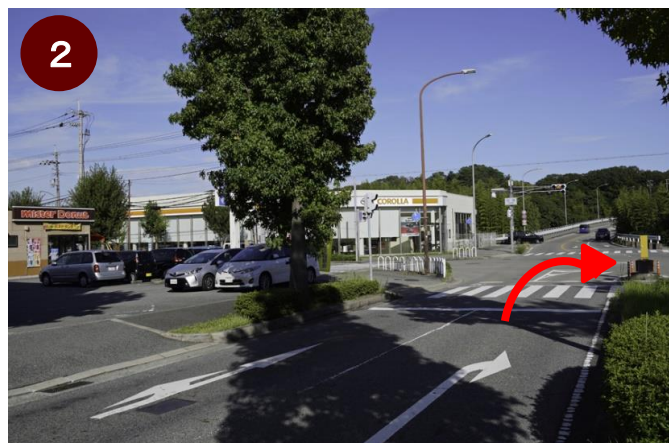

岡場駅の高架を直進

トヨタカーラ、ミスタードーナツのある
岡場の交差点を右折

日産を右折

トヨタレンタカーの手前を右折(ここから一方通行)

郵便局の奥隣が駐車場です。

駐車場

所在地: 兵庫県神戸市北区有野中町1丁目10-18 パルドウビル 3F

営業時間: 17:00~22:00 (オーダーストップ:21:00)