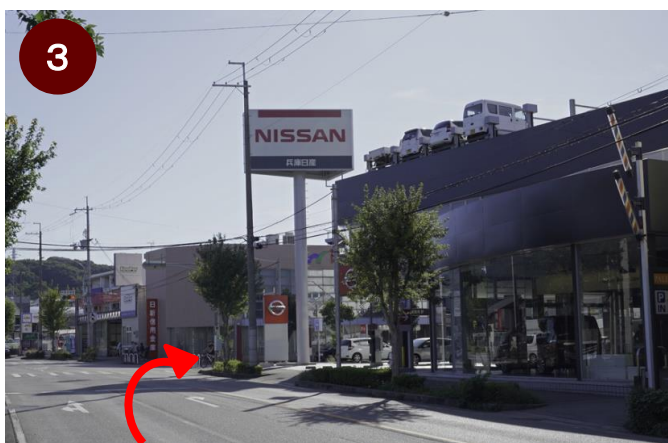

岡場駅の高架を直進

トヨタカーラ、ミスタードーナツのある
岡場の交差点を右折

日産を右折

トヨタレンタカーの手前を右折(ここから一方通行)

郵便局の奥隣が駐車場です。

駐車場

所在地: 兵庫県神戸市北区有野中町1丁目10-18 パルドウビル 3F

営業時間: 17:00~22:00 (オーダーストップ:21:00)