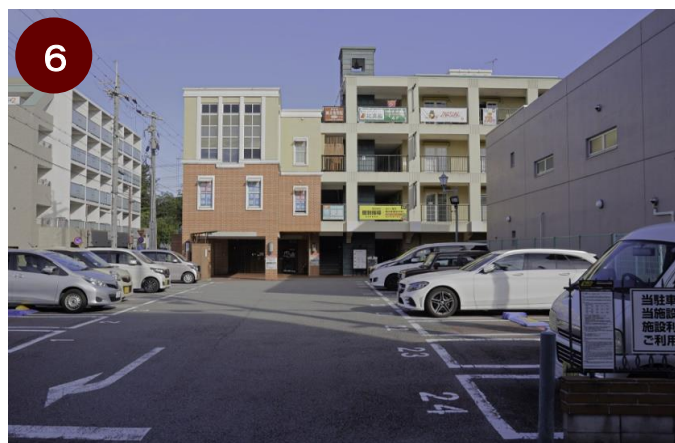

岡場駅の高架を直進

トヨタカーラ、ミスタードーナツのある
岡場の交差点を右折

日産を右折

トヨタレンタカーの手前を右折(ここから一方通行)

郵便局の奥隣が駐車場です。

駐車場

所在地: 兵庫県神戸市北区有野中町1丁目10-18 パルドウビル 3F

営業時間: 17:00~22:00 (オーダーストップ:21:00)